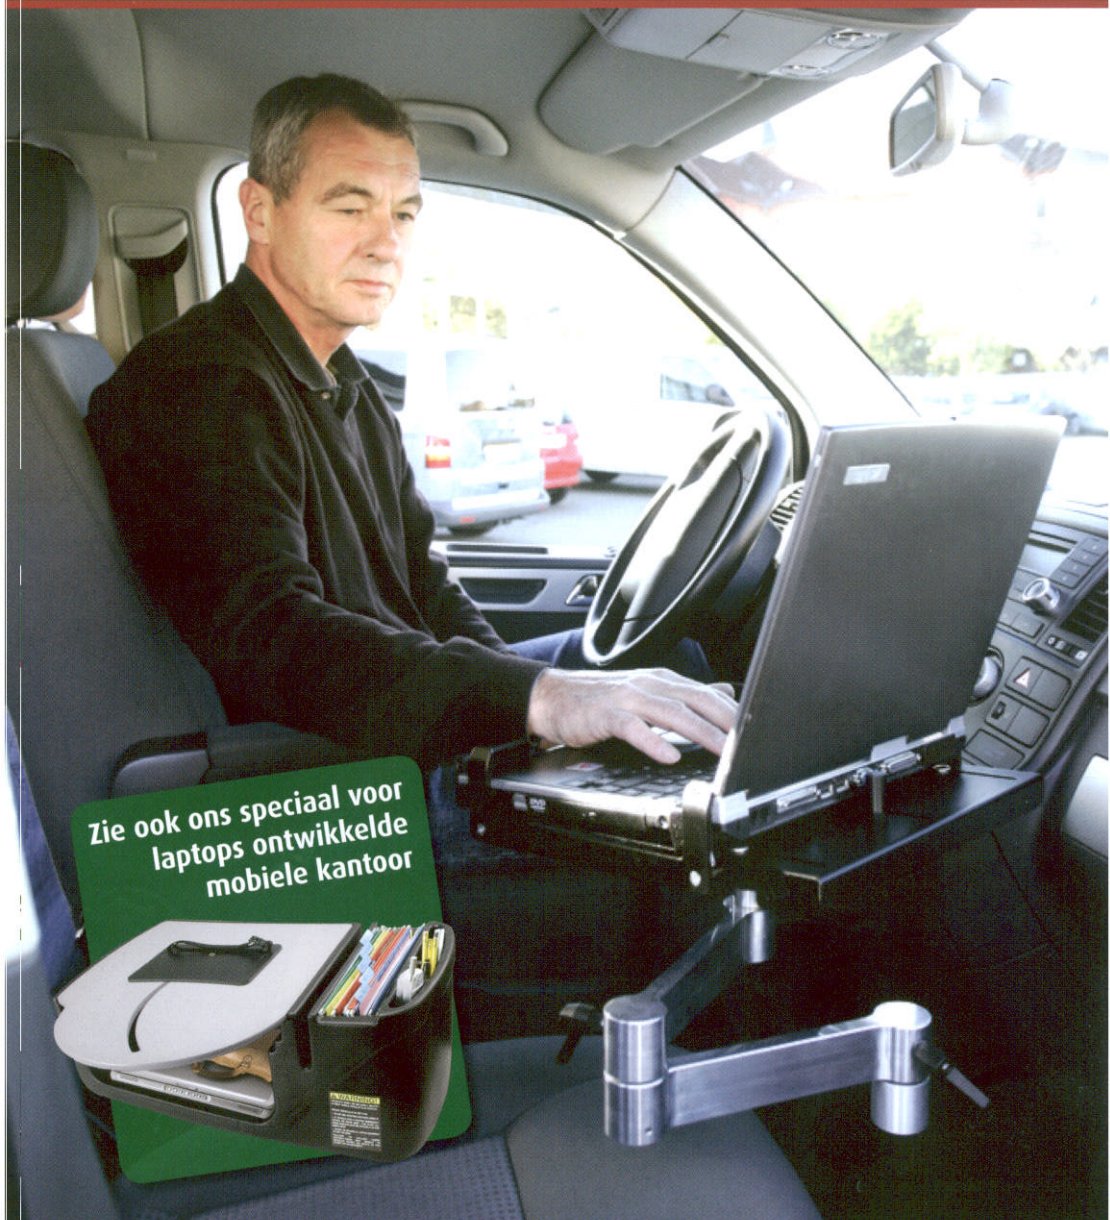

Mobil-Office

Zie ook ons speciaal voor
laptops ontwikkelde
mobiele kantoor

www.laptofhouders.nl

Verandert elke auto in

Veiligheid, orde en efficiency **in de auto!**

Uw mobiele kantoor

Afmeting:
L 51 x B 37/60 x H 27 cm

AutoExpress

Veiligheid, netheid en efficiency in de auto. Veilige en perfecte werkplek voor alle soorten auto's. Ordelijk, met veel opbergmogelijkheden en een afneembare extra bak. Een antislip bovenblad

een kantoor op wielen

Afmeting:
L 64 x B 44/70 x H 25 cm

AutoExec

Met een antislip bovenblad en een groot uittrekbaar blad met een klem voor o.a. een schrijfblok. Verder een ruimte voor het opbergen van een laptop, agenda of telefoon, een ruimte voor archiefmappen en wat kleine vakjes voor o.a. pennen etc.

AutoExec Compustand

Het model Compustand is ontwikkeld voor het gebruik van een laptop in de auto. Het uittrekbare onderblad met draaischijf en het deels opklapbare bovenblad maken het gebruik van de laptop in de auto eenvoudig.