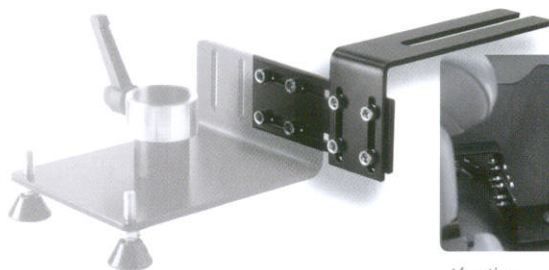

Veiligheid, orde en efficiency **in de auto!**

Accessoires

Afmeting:
B 13 x L 17 cm

Stoelmontage

Voor de Multi Desk en Extreme Desk Inhoud:

- **Vork**
- **Verstelbare plaat**
- **Verstelbare voet**
- **Bouten en moeren**